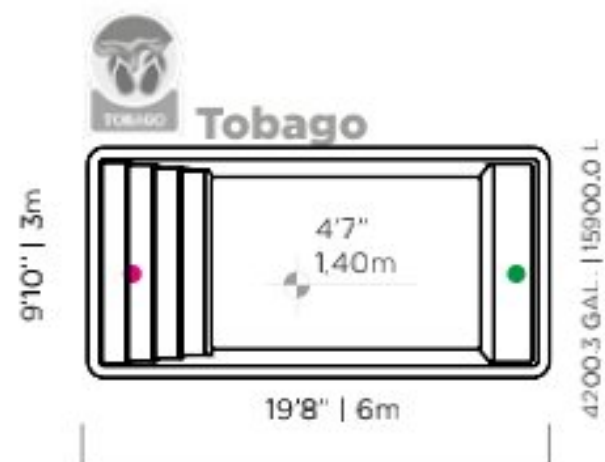

DOMINICA

7,00 x 3,50 x 1,40

Medida aproximada | Imágenes ilustrativas

TOBAGO

6,00 x 3,00 x 1,40

2021 Marzo

BONAIRE

5,00 x 2,50 x 1,40

PANAMÁ

4,00 x 2,00 x 1,40

Medida aproximada | Imágenes ilustrativas

BORA BORA

3,00 x 2,00 x 0,90

ITACARÉ

3,00 x 4,25 x 1,40

Medida aproximada | Imágenes ilustrativas

ARMAÇÃO
8,00 x 4,00 x 1,40

AMARALINA

7,00 x 3,50 x 1,40

Medida aproximada | Imágenes ilustrativas

FAROL DA BARRA

6,00 x 3,00 x 1,40

ATLÂNTIDA

5,00 x 2,50 x 1,40

4 metros

5 metros

6 metros

7 metros

8 metros

Piscinas de Mosaico

● Banco
● Escalón

Pastillas / Venecitas de Vidrio