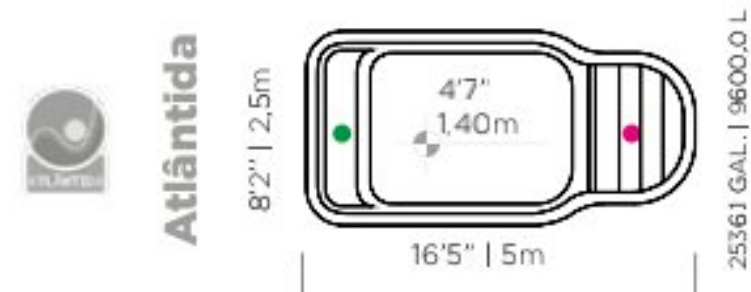

5 metros

6 metros

7 metros

8 metros

9 metros

Todos los modelos disponibles en colores

● Banco
● Escalón

3 metros

4 metros

5 metros

6 metros

7 metros

8 metros

Piscinas de Mosaico

● Banco
● Escalón

Pastillas / Venecitas de Vidrio

Instalado en la línea de agua