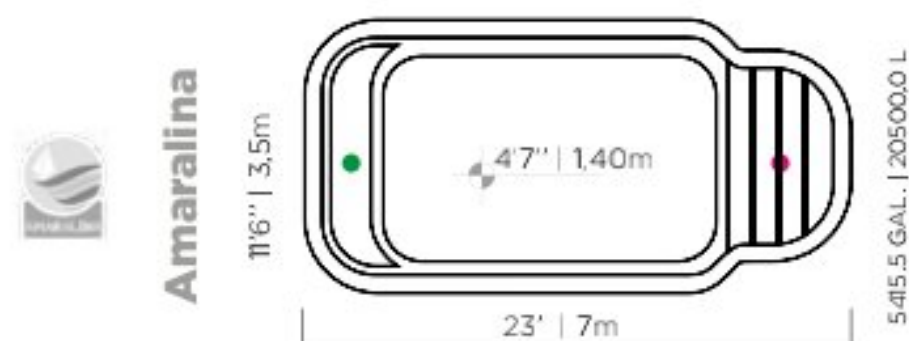

PANAMÁ

4,00 x 2,00 x 1,40

Medida aproximada | Imágenes ilustrativas

BORA BORA

3,00 x 2,00 x 0,90

ITACARÉ

3,00 x 4,25 x 1,40

Medida aproximada | Imágenes ilustrativas

ARMAÇÃO
8,00 x 4,00 x 1,40

AMARALINA

7,00 x 3,50 x 1,40

Medida aproximada | Imágenes ilustrativas

FAROL DA BARRA

6,00 x 3,00 x 1,40

ATLÂNTIDA

5,00 x 2,50 x 1,40

5 metros

6 metros

7 metros

8 metros

9 metros

Todos los modelos disponibles en colores

● Banco
● Escalón

3 metros

4 metros

5 metros

6 metros

7 metros

8 metros

Piscinas de Mosaico

● Banco
● Escalón

Pastillas / Venecitas de Vidrio