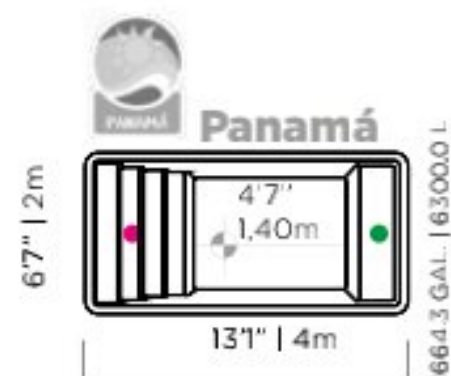

DOMINICA

7,00 x 3,50 x 1,40

Medida aproximada | Imágenes ilustrativas

TOBAGO

6,00 x 3,00 x 1,40

2021 Marzo

BONAIRE

5,00 x 2,50 x 1,40

PANAMÁ

4,00 x 2,00 x 1,40

Medida aproximada | Imágenes ilustrativas

BORA BORA

3,00 x 2,00 x 0,90

ITACARÉ

3,00 x 4,25 x 1,40

Medida aproximada | Imágenes ilustrativas

ARMAÇÃO
8,00 x 4,00 x 1,40

AMARALINA

7,00 x 3,50 x 1,40

Medida aproximada | Imágenes ilustrativas

FAROL DA BARRA

6,00 x 3,00 x 1,40

ATLÂNTIDA

5,00 x 2,50 x 1,40

4 metros

5 metros

6 metros

7 metros

8 metros

Piscinas de Mosaico

● Banco
● Escalón

Pastillas / Venecitas de Vidrio