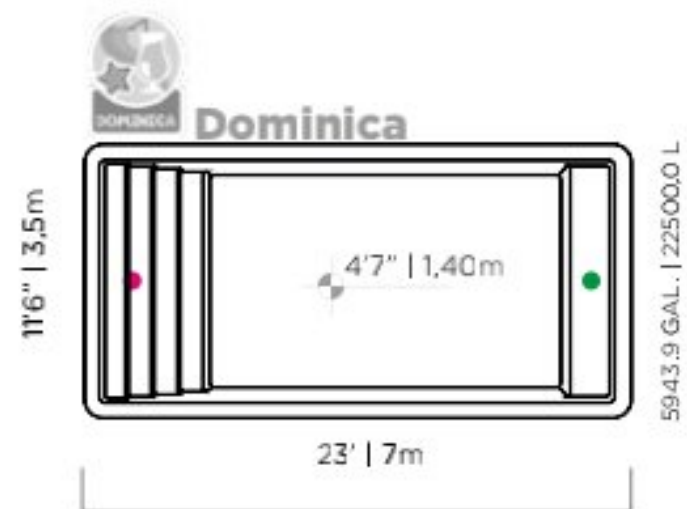

DOMINICA

7,00 x 3,50 x 1,40

Medida aproximada | Imágenes ilustrativas

TOBAGO

6,00 x 3,00 x 1,40

2021 Marzo

BONAIRE

5,00 x 2,50 x 1,40

PANAMÁ

4,00 x 2,00 x 1,40

Medida aproximada | Imágenes ilustrativas

BORA BORA

3,00 x 2,00 x 0,90

ITACARÉ

3,00 x 4,25 x 1,40

Medida aproximada | Imágenes ilustrativas

ARMAÇÃO
8,00 x 4,00 x 1,40

AMARALINA

7,00 x 3,50 x 1,40

Medida aproximada | Imágenes ilustrativas

FAROL DA BARRA

6,00 x 3,00 x 1,40

ATLÂNTIDA

5,00 x 2,50 x 1,40

4 metros

5 metros

6 metros

7 metros

8 metros

Piscinas de Mosaico

● Banco
● Escalón

Pastillas / Venecitas de Vidrio