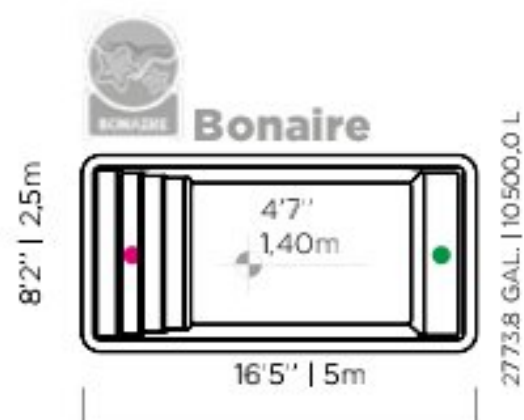

DOMINICA

7,00 x 3,50 x 1,40

Medida aproximada | Imágenes ilustrativas

TOBAGO

6,00 x 3,00 x 1,40

2021 Marzo

BONAIRE

5,00 x 2,50 x 1,40

PANAMÁ

4,00 x 2,00 x 1,40

Medida aproximada | Imágenes ilustrativas

BORA BORA

3,00 x 2,00 x 0,90

ITACARÉ

3,00 x 4,25 x 1,40

Medida aproximada | Imágenes ilustrativas

ARMAÇÃO
8,00 x 4,00 x 1,40

AMARALINA

7,00 x 3,50 x 1,40

Medida aproximada | Imágenes ilustrativas

FAROL DA BARRA

6,00 x 3,00 x 1,40

ATLÂNTIDA

5,00 x 2,50 x 1,40

4 metros

5 metros

6 metros

7 metros

8 metros

Piscinas de Mosaico

● Banco
● Escalón

Pastillas / Venecitas de Vidrio