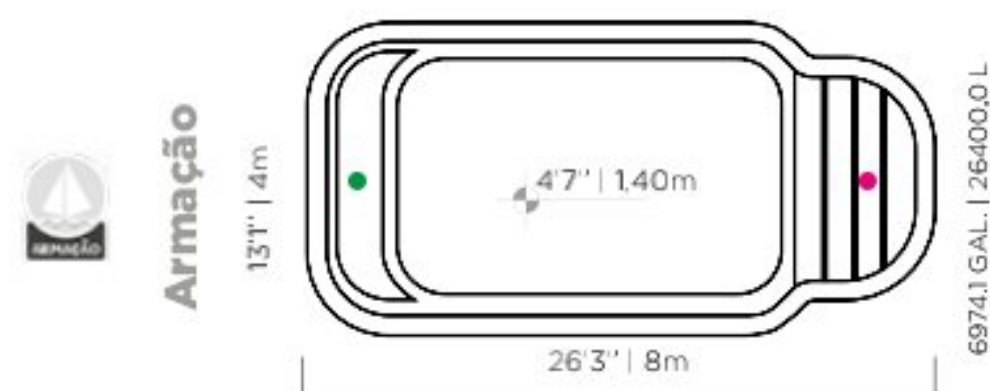

PANAMÁ

4,00 x 2,00 x 1,40

Medida aproximada | Imágenes ilustrativas

BORA BORA

3,00 x 2,00 x 0,90

ITACARÉ

3,00 x 4,25 x 1,40

Medida aproximada | Imágenes ilustrativas

ARMAÇÃO
8,00 x 4,00 x 1,40

AMARALINA

7,00 x 3,50 x 1,40

Medida aproximada | Imágenes ilustrativas

FAROL DA BARRA

6,00 x 3,00 x 1,40

ATLÂNTIDA

5,00 x 2,50 x 1,40

5 metros

6 metros

7 metros

8 metros

9 metros

Todos los modelos disponibles en colores

● Banco
● Escalón

3 metros

4 metros

5 metros

6 metros

7 metros

8 metros

Piscinas de Mosaico

● Banco
● Escalón

Pastillas / Venecitas de Vidrio